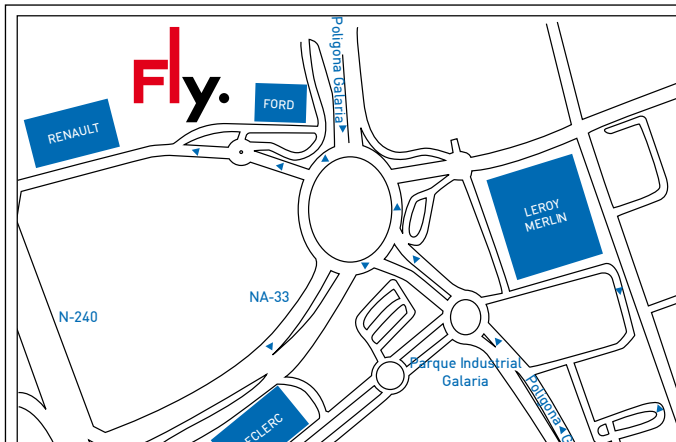

PAMPLONA

Parque comercial La Morea
31191 Cordovilla

Abierto de lunes a viernes:
de 10:00 a 14:30h y de 16:00 a 21:00 h.
el sábado: de 10:00 a 21:00 h.
Información: 948 85 73 33

FLY MOBILIER EUROPEEN S.L.U.
centre comercial Espai-Girones, Camí dels Carlins 10
E-17190 SALT (GIRONA) - España
R.M. GIRONA - Hoja GI 48293, tomo 2719, folio 212 - B 55028187