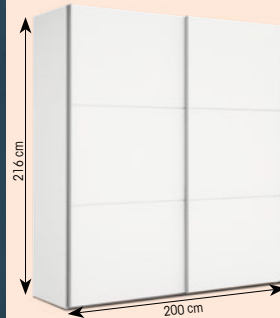

**myFly.**  
ELIGE. MODULA. CREA

Programa **TRIO**

**3 medidas de armarios**

**3 colores de estructura**  
(según referencia)

**4 modelos de puertas batientes**  
**12 acabados en puertas correderas**

**7**