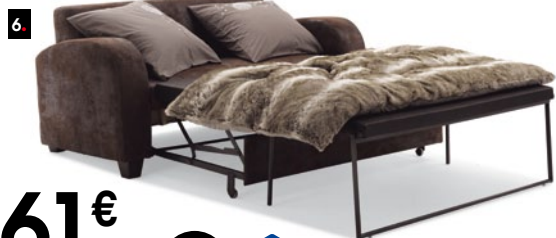

~~911€~~ -70€  
**841€**

**WAKE**  
SOFA RELAX 3 PLAZAS

+ CABECEROS REGULABLES  
DESCANSO Y COMODIDAD EXCEPCIONALES

+ ACABADO BRILLANTE  
SOBRE ELEVABLE

**304€**

**SOLEY**  
MESA DE CENTRO

~~1010€~~ -96€  
**914€**

**FLINT**  
SOFA RELAX

+ BI-MATERIA: PIEL Y MICROFIBRA  
EXISTE EN VERSIÓN RELAX ELECTRICA

4

~~906€~~ -148€  
**760€**

**GOLDENGATE**  
MURAL TV

5

6

**461€**

**CABB**  
SOFA CONVERTIBLE

~~153€~~ -20€

**133€**

**FIZZY**  
SOFA-CAMA

7

8

**15€**  
**WIKI**  
MESA DE CENTRO

9