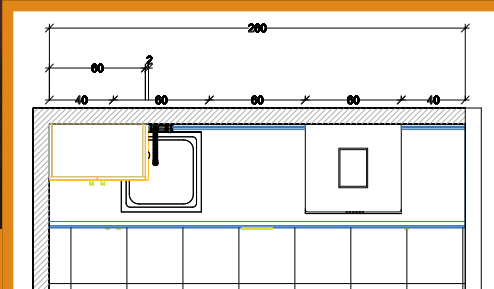

**97<sup>,50</sup>** Taulell ESTRATIFICADA (Fòrmica) 260X60 cm  
**117,97** iva inclòs

**CUINA EN LÍNIA 2,60 m<sup>2</sup>**