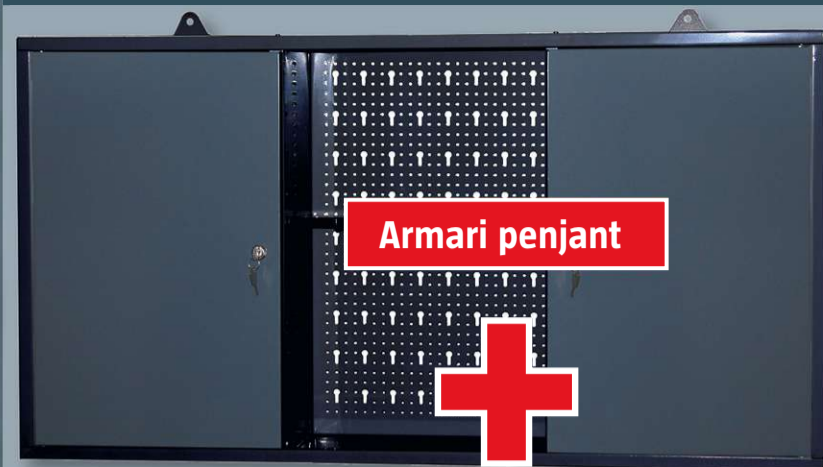

**Trepant Toolson 'PRO-SB 751'**

Potència: 750 W. Velocitat de gir en buit: 0 - 2.700 rpm. Pes: 2,6 kg. 1319/12403211

**Banc de treball**

**Armari penjant**

**Banc de treball**

**89,-**

**Banc de treball**  
 Banc de treball: 120 x 60 x 85 cm.  
 Mostrador de 30 mm.  
 1 calaix, 1 porta amb clau. Potes regulables. 1325/11402618