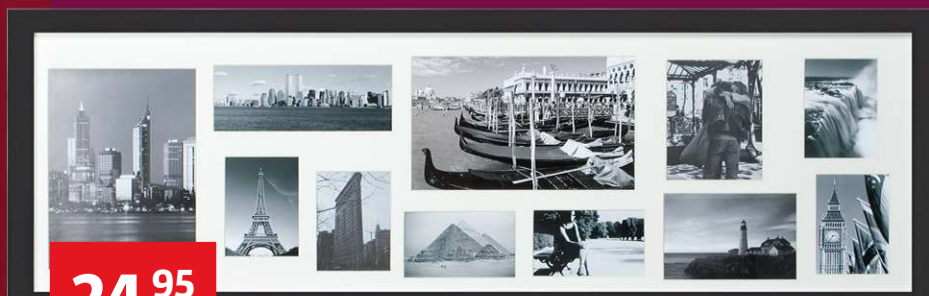

Catifa 'Shaggy'

Disponible en diversos colors. Mides:  
57 x 110 cm. 5216/56502605/8/11/14/17/20

**29,95**

Mirall blanc

Color blanc. Mides:  
60 x 160 cm. 5179/84001307

U.  
**2,59**

Portafotos

Mides: 13 x 18 cm. Horizontal i vertical.  
5179/84005351